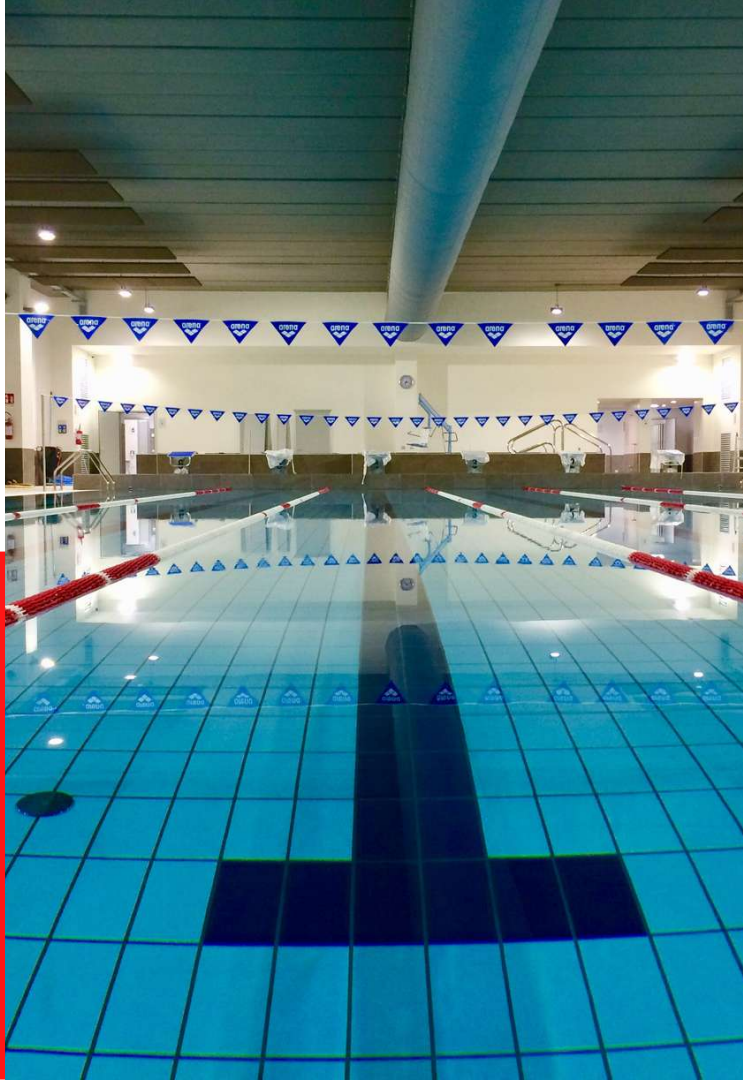

APPENNINO BLU

PISCINA DI PAVULLO

APPENNINO BLU PISCINA DI PAVULLO è un impianto all'avanguardia, al servizio della comunità.

La nostra strategia di partnership è fortemente innovativa e agisce su vari livelli in grado di garantire un promozione continuativa e strutturata sulle esigenze dello sponsor.

INAUGURATA A LUGLIO 2020, APPENNINO BLU PISCINA DI PAVULLO È DI NUOVO AL SERVIZIO DEL TERRITORIO CON NUMEROSE ATTIVITÀ E CON UNA STRUTTURA ALL'AVANGUARDIA

- una vasca grande 25mt per il nuoto libero e la balneazione
- una vasca fitness 12mt per il settore fitness
- una vasca riscaldata 9.5mt per le attività di rieducazione e acqua dolce dotata di sollevatore per persone con disabilità
- un parco estivo e vasca estiva outdoor 25mt
- spogliatoi funzionali con docce e phon e spogliatoi riservati ai bimbi
- moderni impianti di trattamento acqua
- impianto fotovoltaico e di risparmio energetico