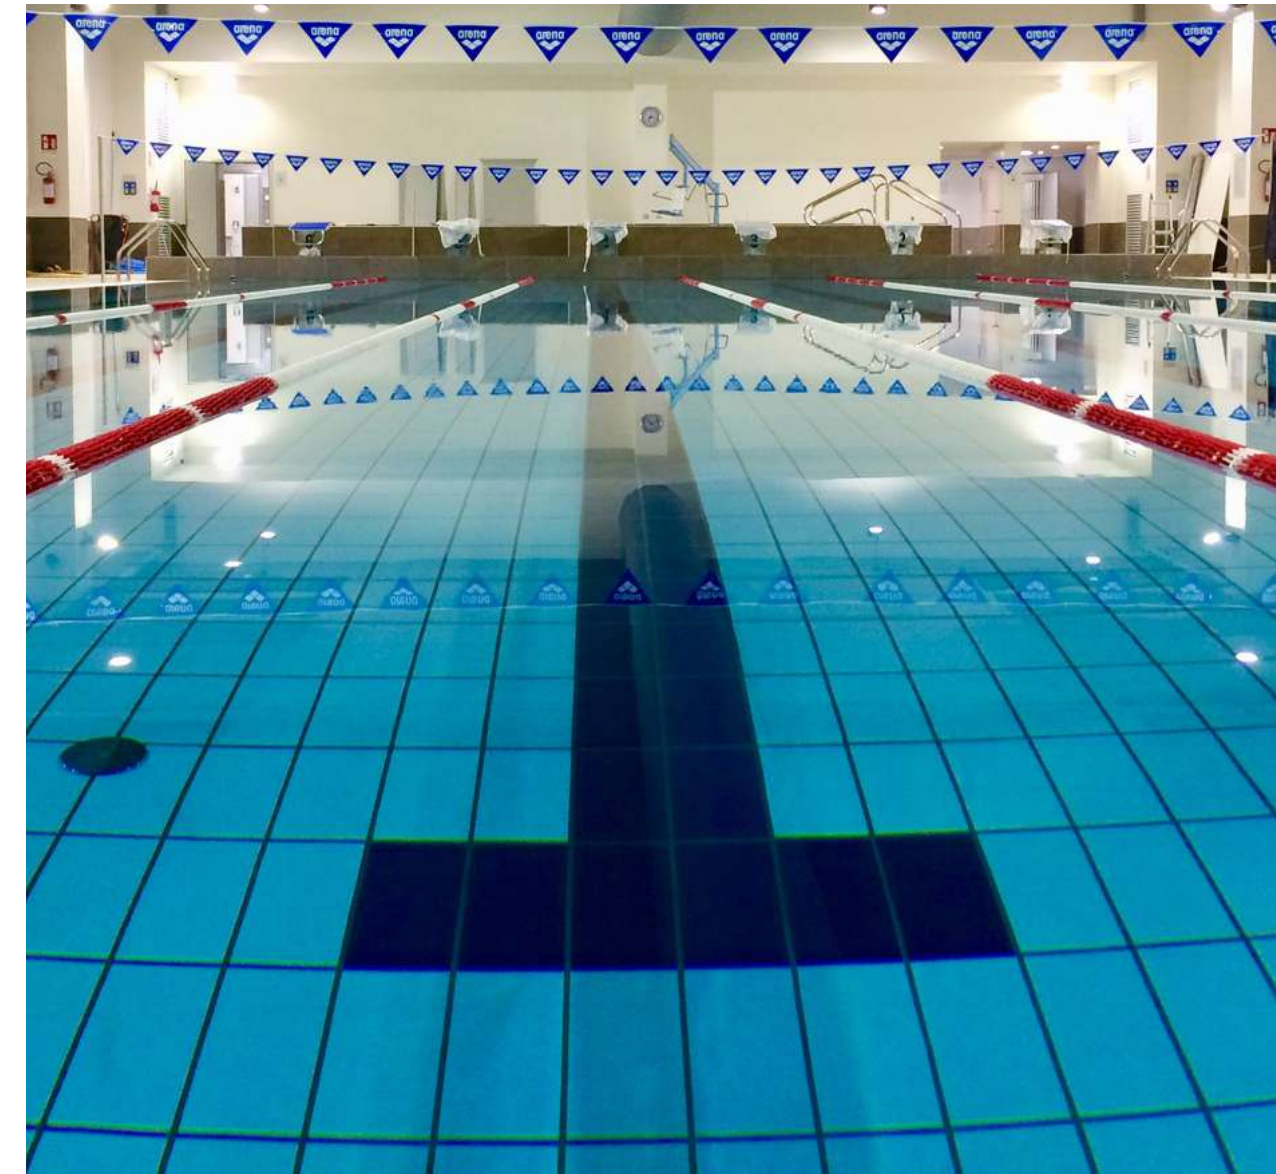

INAUGURATA A LUGLIO 2020, APPENNINO BLU PISCINA DI PAVULLO È DI NUOVO AL SERVIZIO DEL TERRITORIO CON NUMEROSE ATTIVITÀ E CON UNA STRUTTURA ALL'AVANGUARDIA

- una vasca grande 25mt per il nuoto libero e la balneazione
- una vasca fitness 12mt per il settore fitness
- una vasca riscaldata 9.5mt per le attività di rieducazione e acqua dolce dotata di sollevatore per persone con disabilità
- un parco estivo e vasca estiva outdoor 25mt
- spogliatoi funzionali con docce e phon e spogliatoi riservati ai bimbi
- moderni impianti di trattamento acqua
- impianto fotovoltaico e di risparmio energetico

STAND PROMOZIONALE
ALL'INTERNO
DELL'IMPIANTO

I nostri numeri in impianto

300 ingressi al giorno
360 giorni all'anno
target 0 - 90 anni

15 attività diverse tra
corsi, benessere e
nuoto libero in corsia

piscina estiva outdoor
con capienza 500
persone al giorno